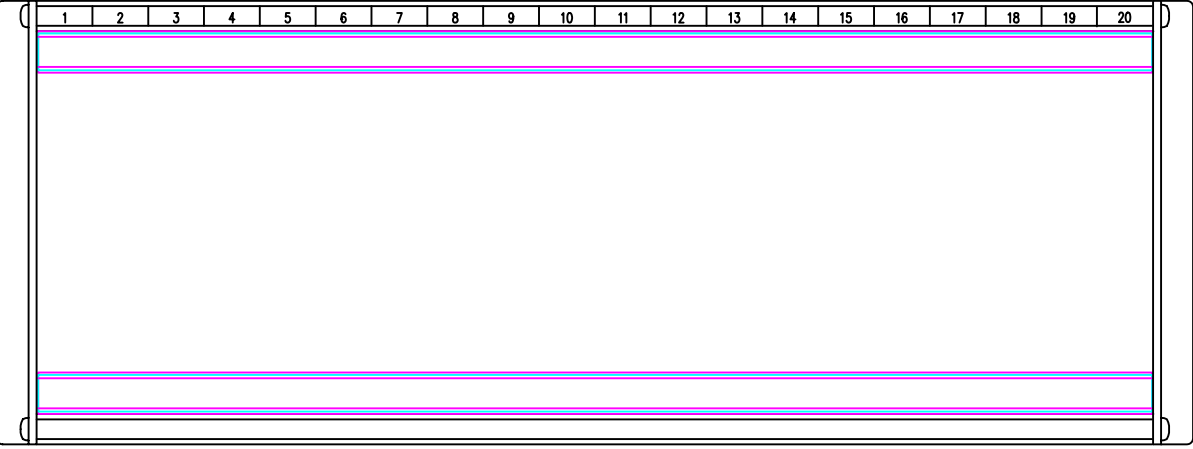

MPS FMR SERIES  
(FLUSH MOUNT RING)

MPS-FMR-18MU  
OD = 16.75"  
ID = 15.75"  
(18 MODULE UNITS)

MPS-FMR-19MU  
OD = 17.625"  
ID = 16.625"  
(19 MODULE UNITS)

MPS-FMR-20MU  
OD = 18.50"  
ID = 17.50"  
(20 MODULE UNITS)