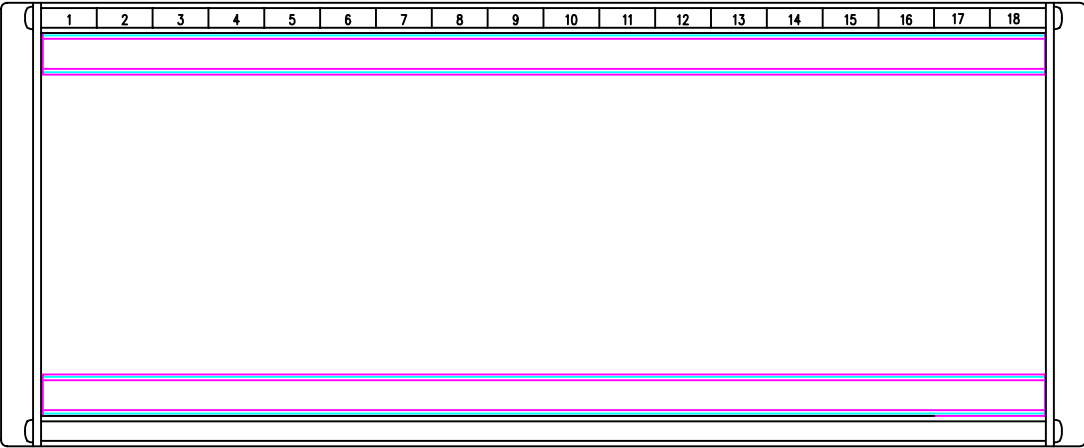

MPS FMR SERIES  
(FLUSH MOUNT RING)

MPS-FMR-18MU  
OD = 16.75"  
ID = 15.75"  
(18 MODULE UNITS)

MPS-FMR-19MU  
OD = 17.625"  
ID = 16.625"  
(19 MODULE UNITS)

MPS-FMR-20MU  
OD = 18.50"  
ID = 17.50"  
(20 MODULE UNITS)