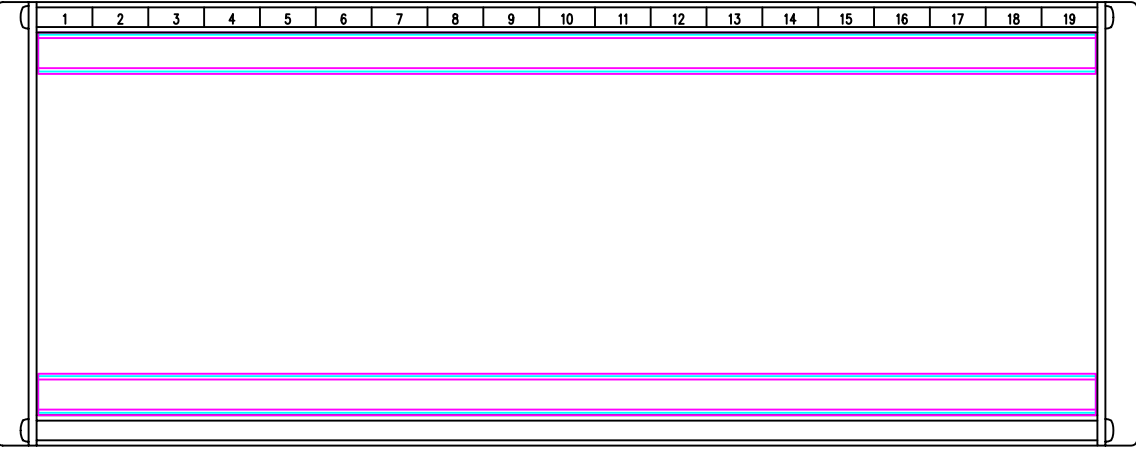

MPS FMR SERIES  
(FLUSH MOUNT RING)

MPS-FMR-18MU  
OD = 16.75"  
ID = 15.75"  
(18 MODULE UNITS)

MPS-FMR-19MU  
OD = 17.625"  
ID = 16.625"  
(19 MODULE UNITS)

MPS-FMR-20MU  
OD = 18.50"  
ID = 17.50"  
(20 MODULE UNITS)