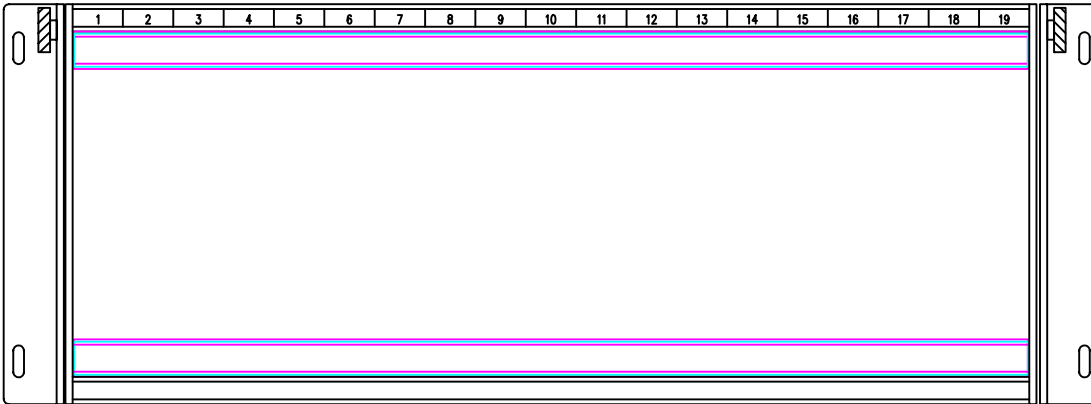

MPS FMR SERIES
(SWING DOWN VERSION
FLUSH MOUNT RING)

MPS-FMR-7MU-SD
OD = 8.325"
ID = 6.125"
(7 MODULE UNITS)

MPS-FMR-14MU-SD
OD = 14.45"
ID = 12.25"
(14 MODULE UNITS)

MPS-FMR-19MU-SD
OD = 18.825"
ID = 16.625"
(19 MODULE UNITS)

MPS-FMR-28MU-SD
OD = 26.70"
ID = 24.50"
(28 MODULE UNITS)