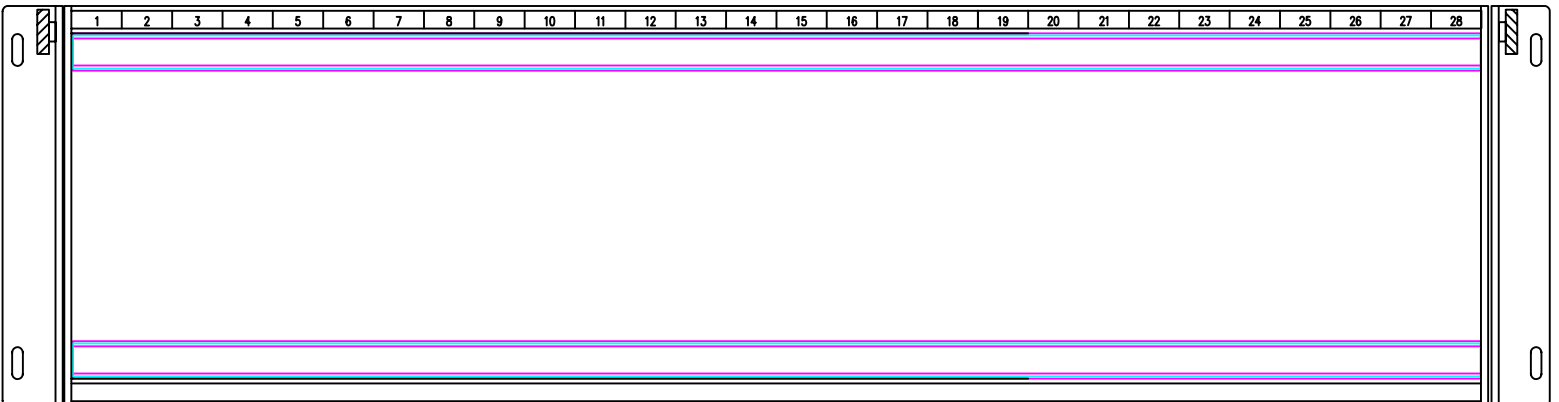

MPS FMR SERIES
(SWING DOWN VERSION
FLUSH MOUNT RING)

MPS-FMR-7MU-SD
OD = 8.325"
ID = 6.125"
(7 MODULE UNITS)

MPS-FMR-14MU-SD
OD = 14.45"
ID = 12.25"
(14 MODULE UNITS)

MPS-FMR-19MU-SD
OD = 18.825"
ID = 16.625"
(19 MODULE UNITS)

MPS-FMR-28MU-SD
OD = 26.70"
ID = 24.50"
(28 MODULE UNITS)