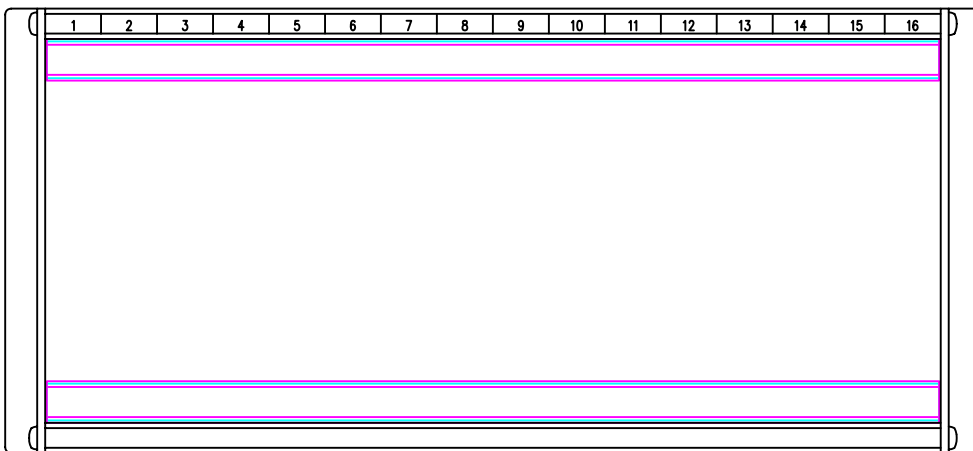

MPS FMR SERIES
(FLUSH MOUNT RING)

MPS-FMR-7MU
OD = 7.125"
ID = 6.125"
<7 MODULE UNITS>

MPS-FMR-10MU
OD = 9.75"
ID = 8.75"
<10 MODULE UNITS>

MPS-FMR-11MU
OD = 10.625"
ID = 9.625"
<11 MODULE UNITS>

MPS-FMR-14MU
OD = 13.25"
ID = 12.25"
<14 MODULE UNITS>

MPS-FMR-16MU
OD = 15.00"
ID = 14.00"
<16 MODULE UNITS>