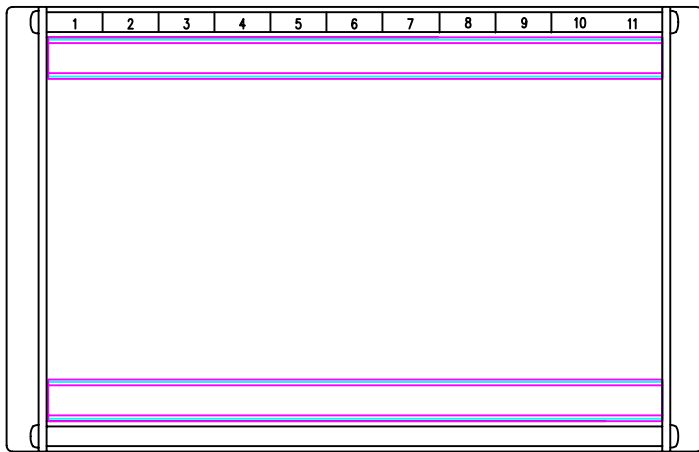

MPS FMR SERIES
(FLUSH MOUNT RING)

MPS-FMR-7MU
OD = 7.125"
ID = 6.125"
<7 MODULE UNITS>

MPS-FMR-10MU
OD = 9.75"
ID = 8.75"
<10 MODULE UNITS>

MPS-FMR-11MU
OD = 10.625"
ID = 9.625"
<11 MODULE UNITS>

MPS-FMR-14MU
OD = 13.25"
ID = 12.25"
<14 MODULE UNITS>

MPS-FMR-16MU
OD = 15.00"
ID = 14.00"
<16 MODULE UNITS>